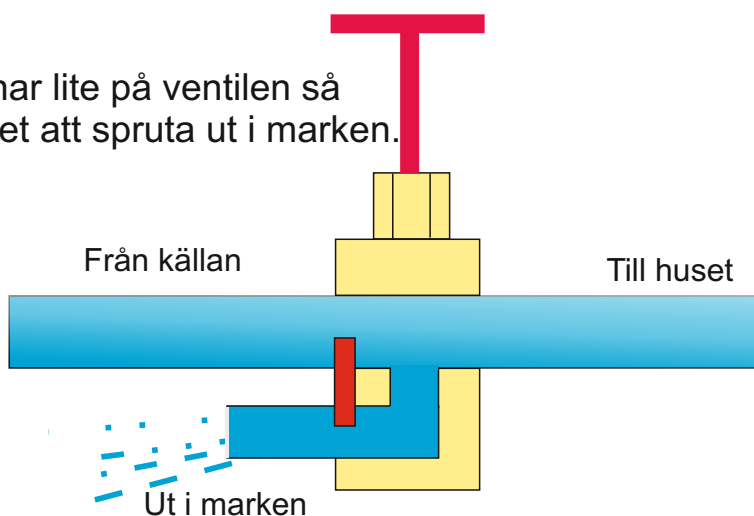

Vattenventilens funktion.

Stängd vattenventil

Huset tömms på vatten.

Vrid **medsols** för att stänga ventilen och dra åt så att inget vatten stiger i röret.

Halvöppen ventil

När man öppnar lite på ventilen så kommer vattnet att spruta ut i marken.

Öppen vattenventil

Först när man öppnat helt och dragit åt i ytterläget slutar det att spruta ut i marken och vattnet kommer bara in i huset.

Vrid **motsols** för att öppna ventilen och dra åt så att inget vatten stiger i röret.