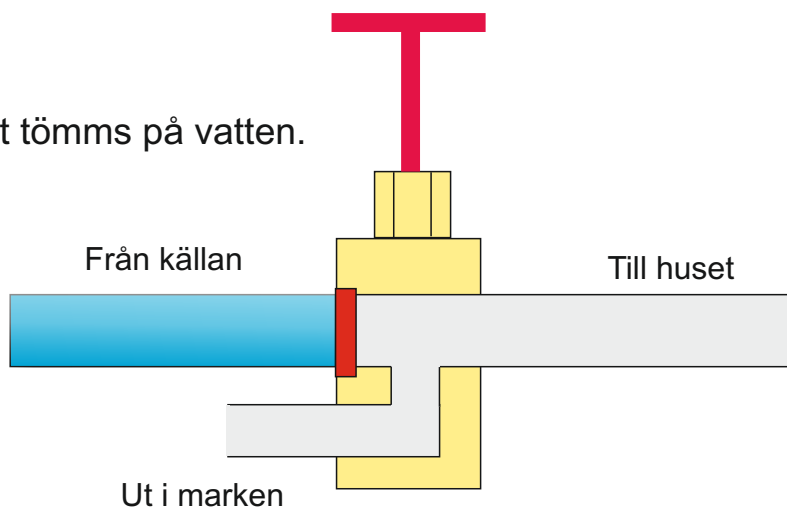

Vattenventilens funktion.

Stängd vattenventil

Huset tömms på vatten.

Vrid **medsols** för att stänga ventilen och dra åt så att inget vatten stiger i röret.

Halvöppen ventil

När man öppnar lite på ventilen så kommer vattnet att spruta ut i marken.

Öppen vattenventil

Först när man öppnat helt och dragit åt i ytterläget slutar det att spruta ut i marken och vattnet kommer bara in i huset.

Vrid **motsols** för att öppna ventilen och dra åt så att inget vatten stiger i röret.