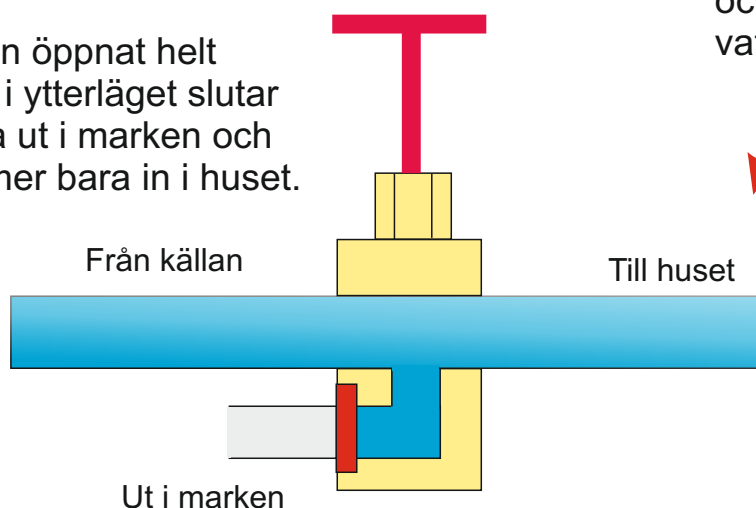

Vattenventilens funktion.

Stängd vattenventil

Huset tömms på vatten.

Vrid **medsols** för att stänga ventilen och dra åt så att inget vatten stiger i röret.

Halvöppen ventil

När man öppnar lite på ventilen så kommer vattnet att spruta ut i marken.

Öppen vattenventil

Först när man öppnat helt och dragit åt i ytterläget slutar det att spruta ut i marken och vattnet kommer bara in i huset.

Vrid **motsols** för att öppna ventilen och dra åt så att inget vatten stiger i röret.